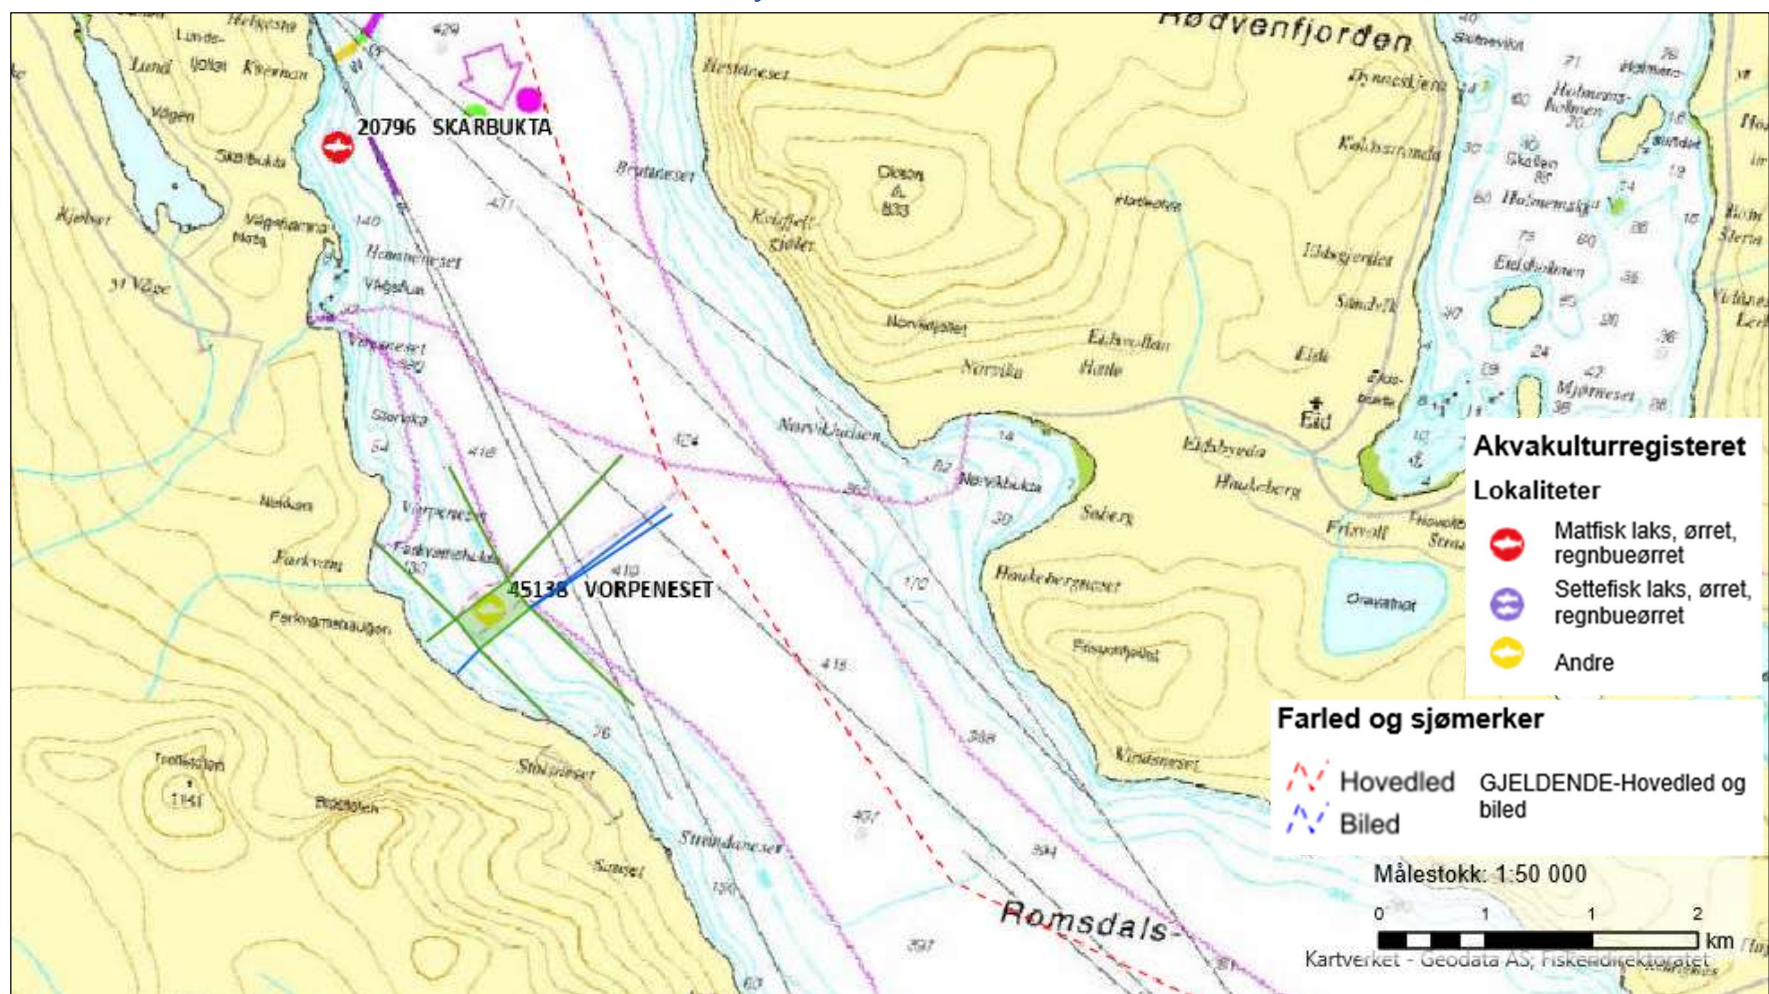

## Sjøkart med farled

Det er registrert sjøkabel ved anlegget i nordøst. Anlegget kommer utenfor sektor fra lykter. Fortøyninger vil ikke komme i konflikt med farled.